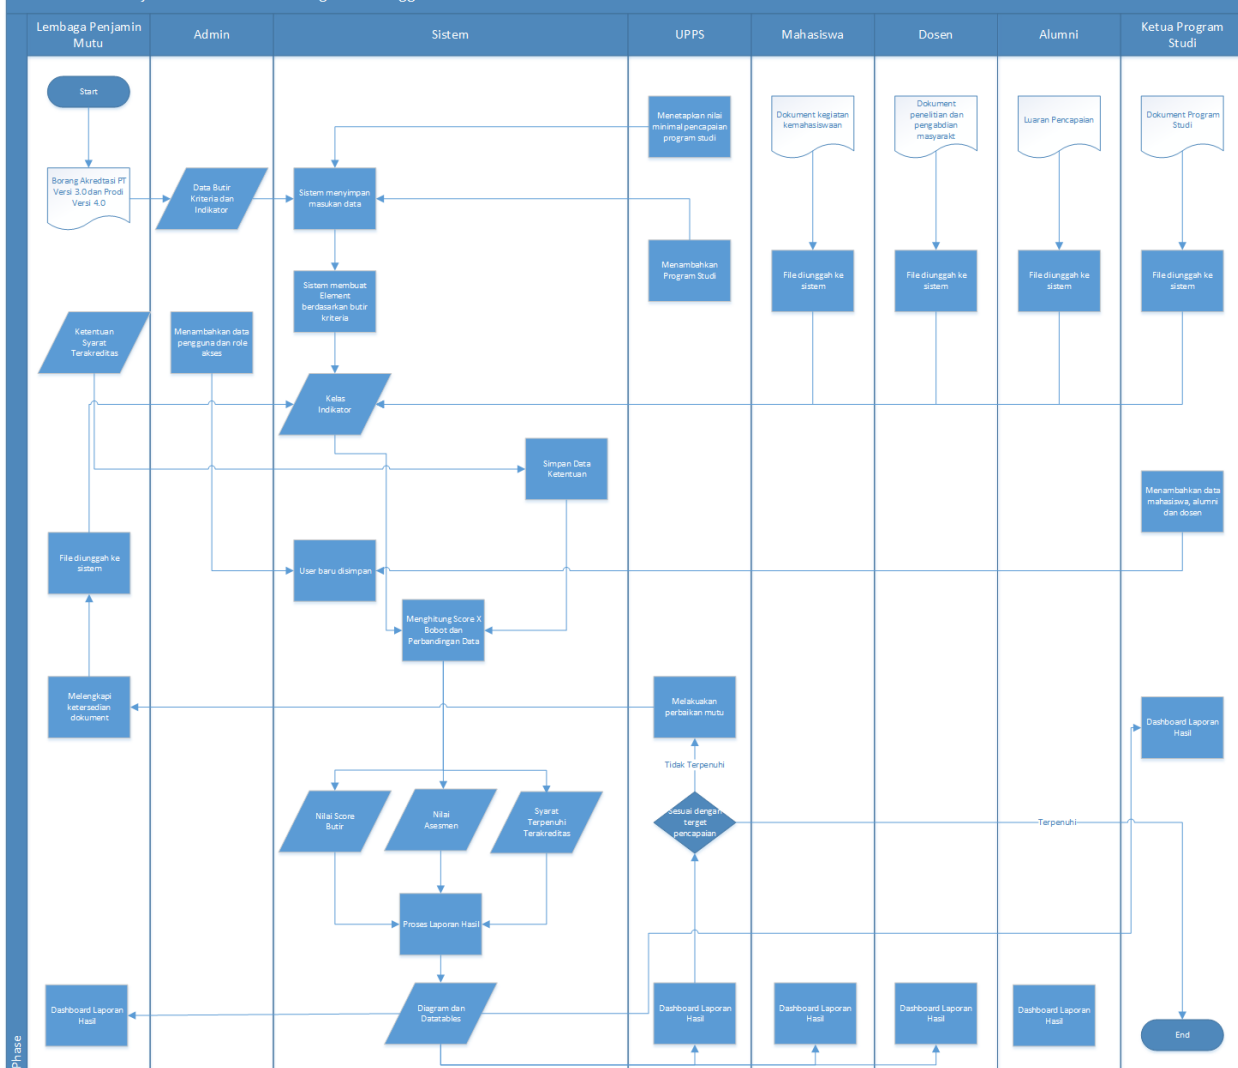

Smart Sistem Penjamin Mutu Internal Perguruan Tinggi

Flowmap.pdf

Smart Sistem Penjamin Mutu Internal Perguruan Tinggi